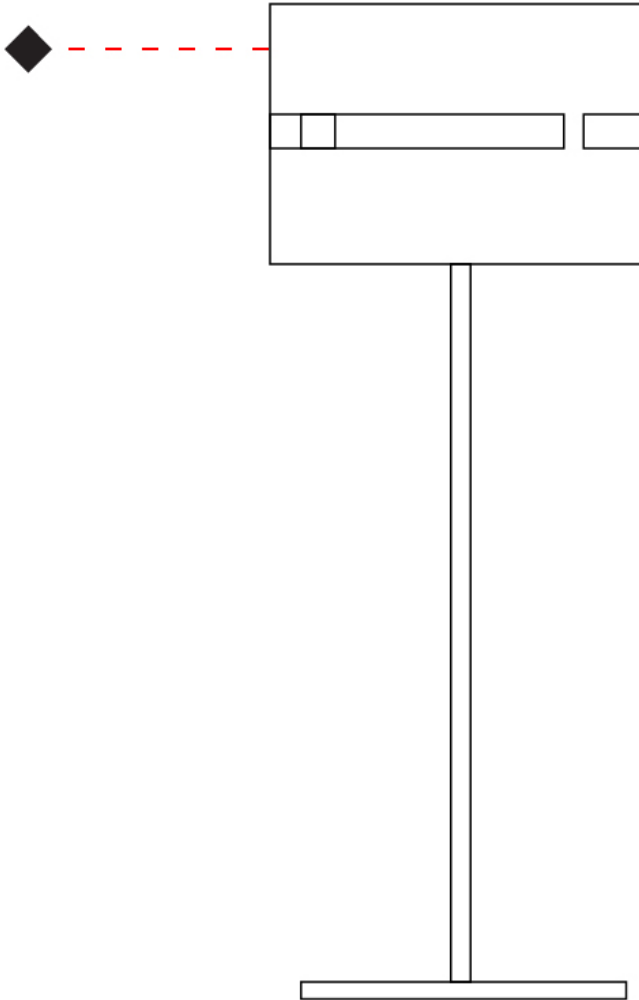

## LUZ OCULTA METAL PORTABLE

D54025-

PROJECT

TYPE

SPECIFIER

QUANTITY

DATE

D