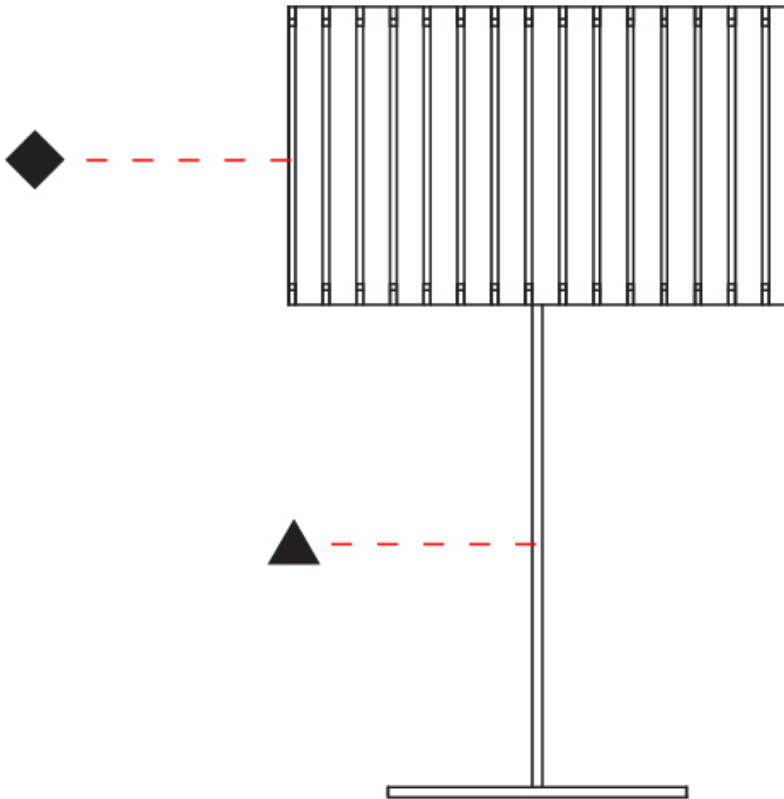

## LUZ OCULTA WOOD PORTABLE

D54036-

PROJECT

TYPE

SPECIFIER

QUANTITY

DATE

D