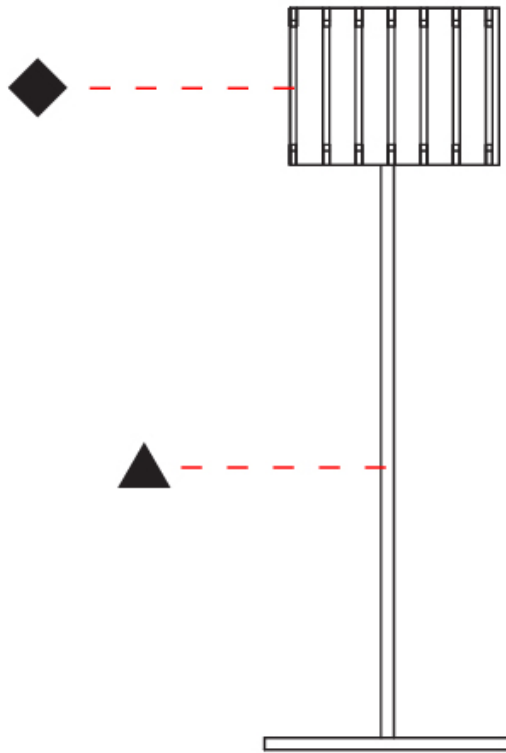

## LUZ OCULTA WOOD PORTABLE

D54040-

PROJECT

TYPE

SPECIFIER

QUANTITY

DATE

D