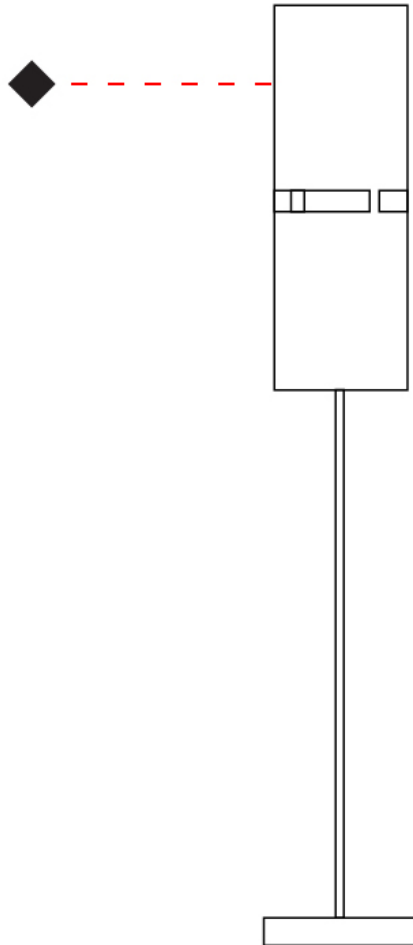

## LUZ OCULTA METAL PORTABLE

D54024-

PROJECT

TYPE

SPECIFIER

QUANTITY

DATE

D