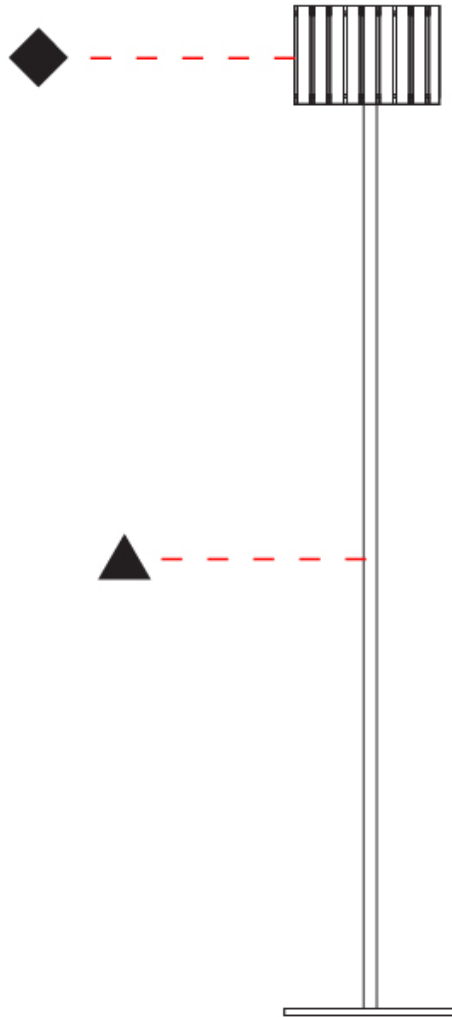

## LUZ OCULTA WOOD PORTABLE

D54032-

PROJECT

TYPE

SPECIFIER

QUANTITY

DATE

D