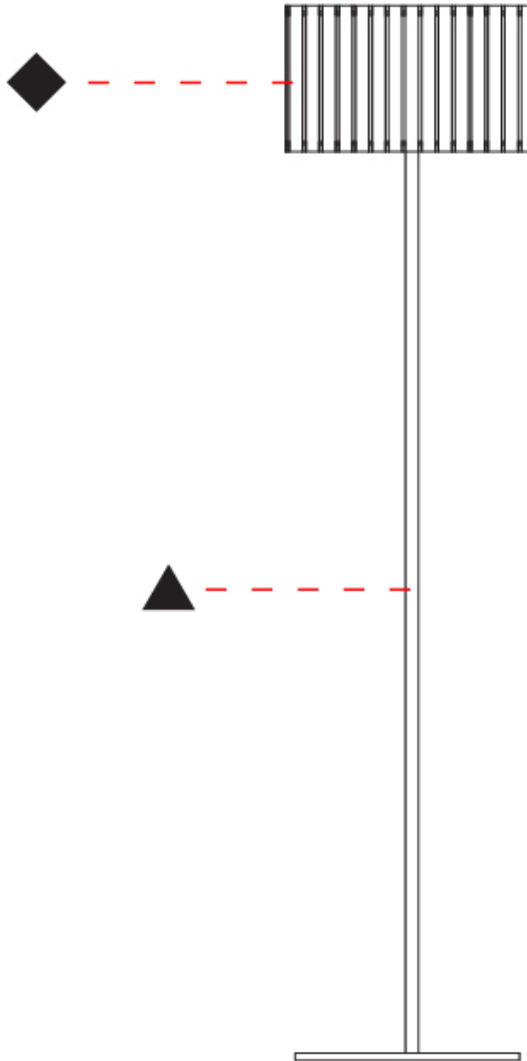

## LUZ OCULTA WOOD PORTABLE

D54030-

PROJECT

TYPE

SPECIFIER

QUANTITY

DATE

D