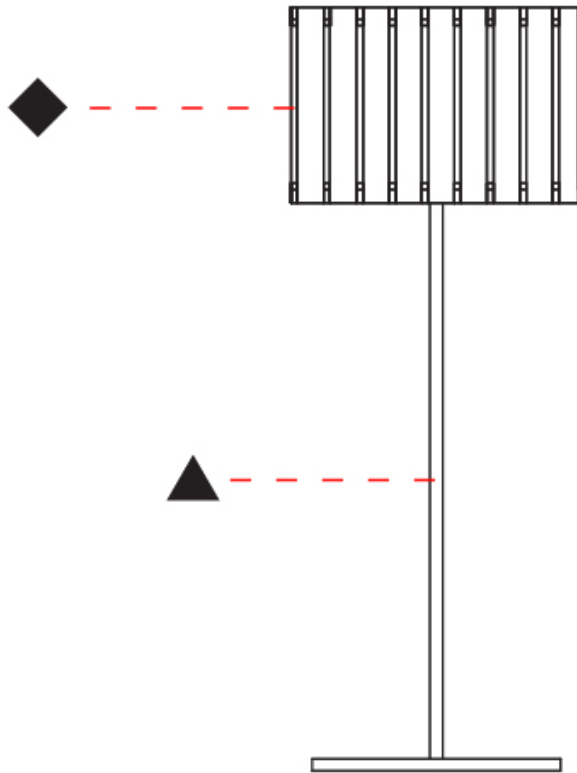

## LUZ OCULTA WOOD PORTABLE

D54038-

PROJECT

TYPE

SPECIFIER

QUANTITY

DATE

D