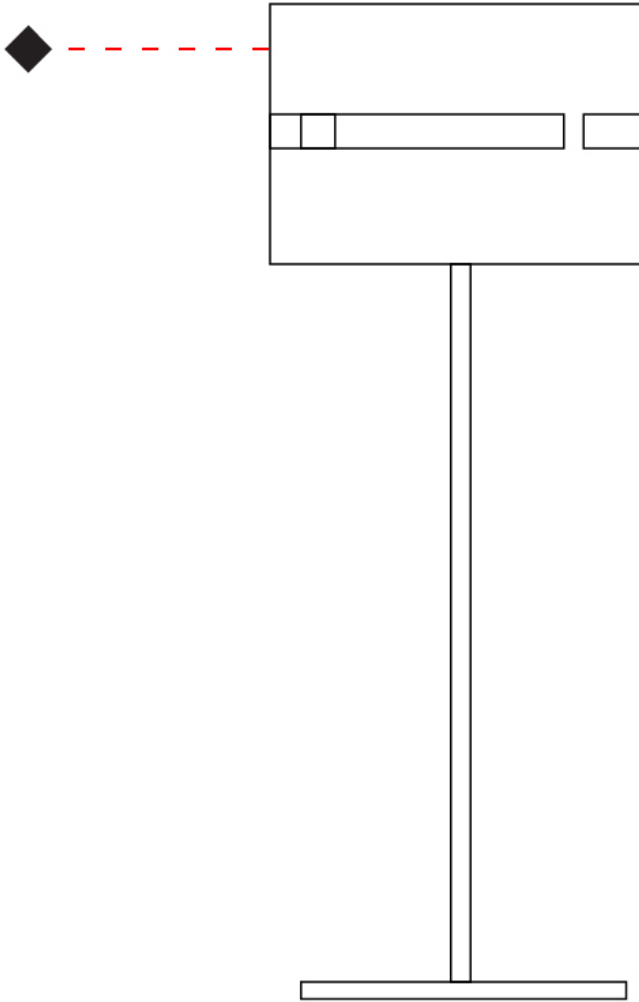

## LUZ OCULTA METAL PORTABLE

D54022-

PROJECT \_\_\_\_\_

TYPE \_\_\_\_\_

SPECIFIER \_\_\_\_\_

QUANTITY \_\_\_\_\_

DATE \_\_\_\_\_

D